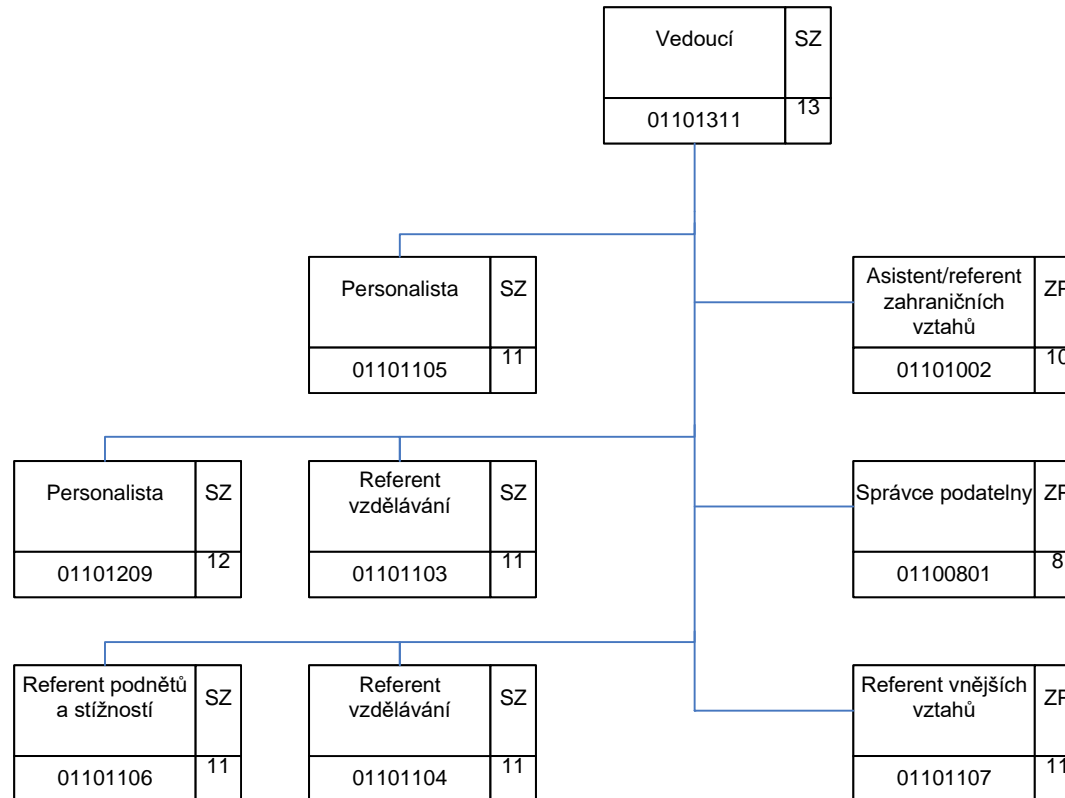

Státní úřad inspekce práce

01000000

Kancelář generálního inspektora – 1.10

Úsek ekonomicko-správní -1.20

Úsek právní – 1.30

Odbor inspekčních činností – 1.45

Úsek informatiky – 1.60