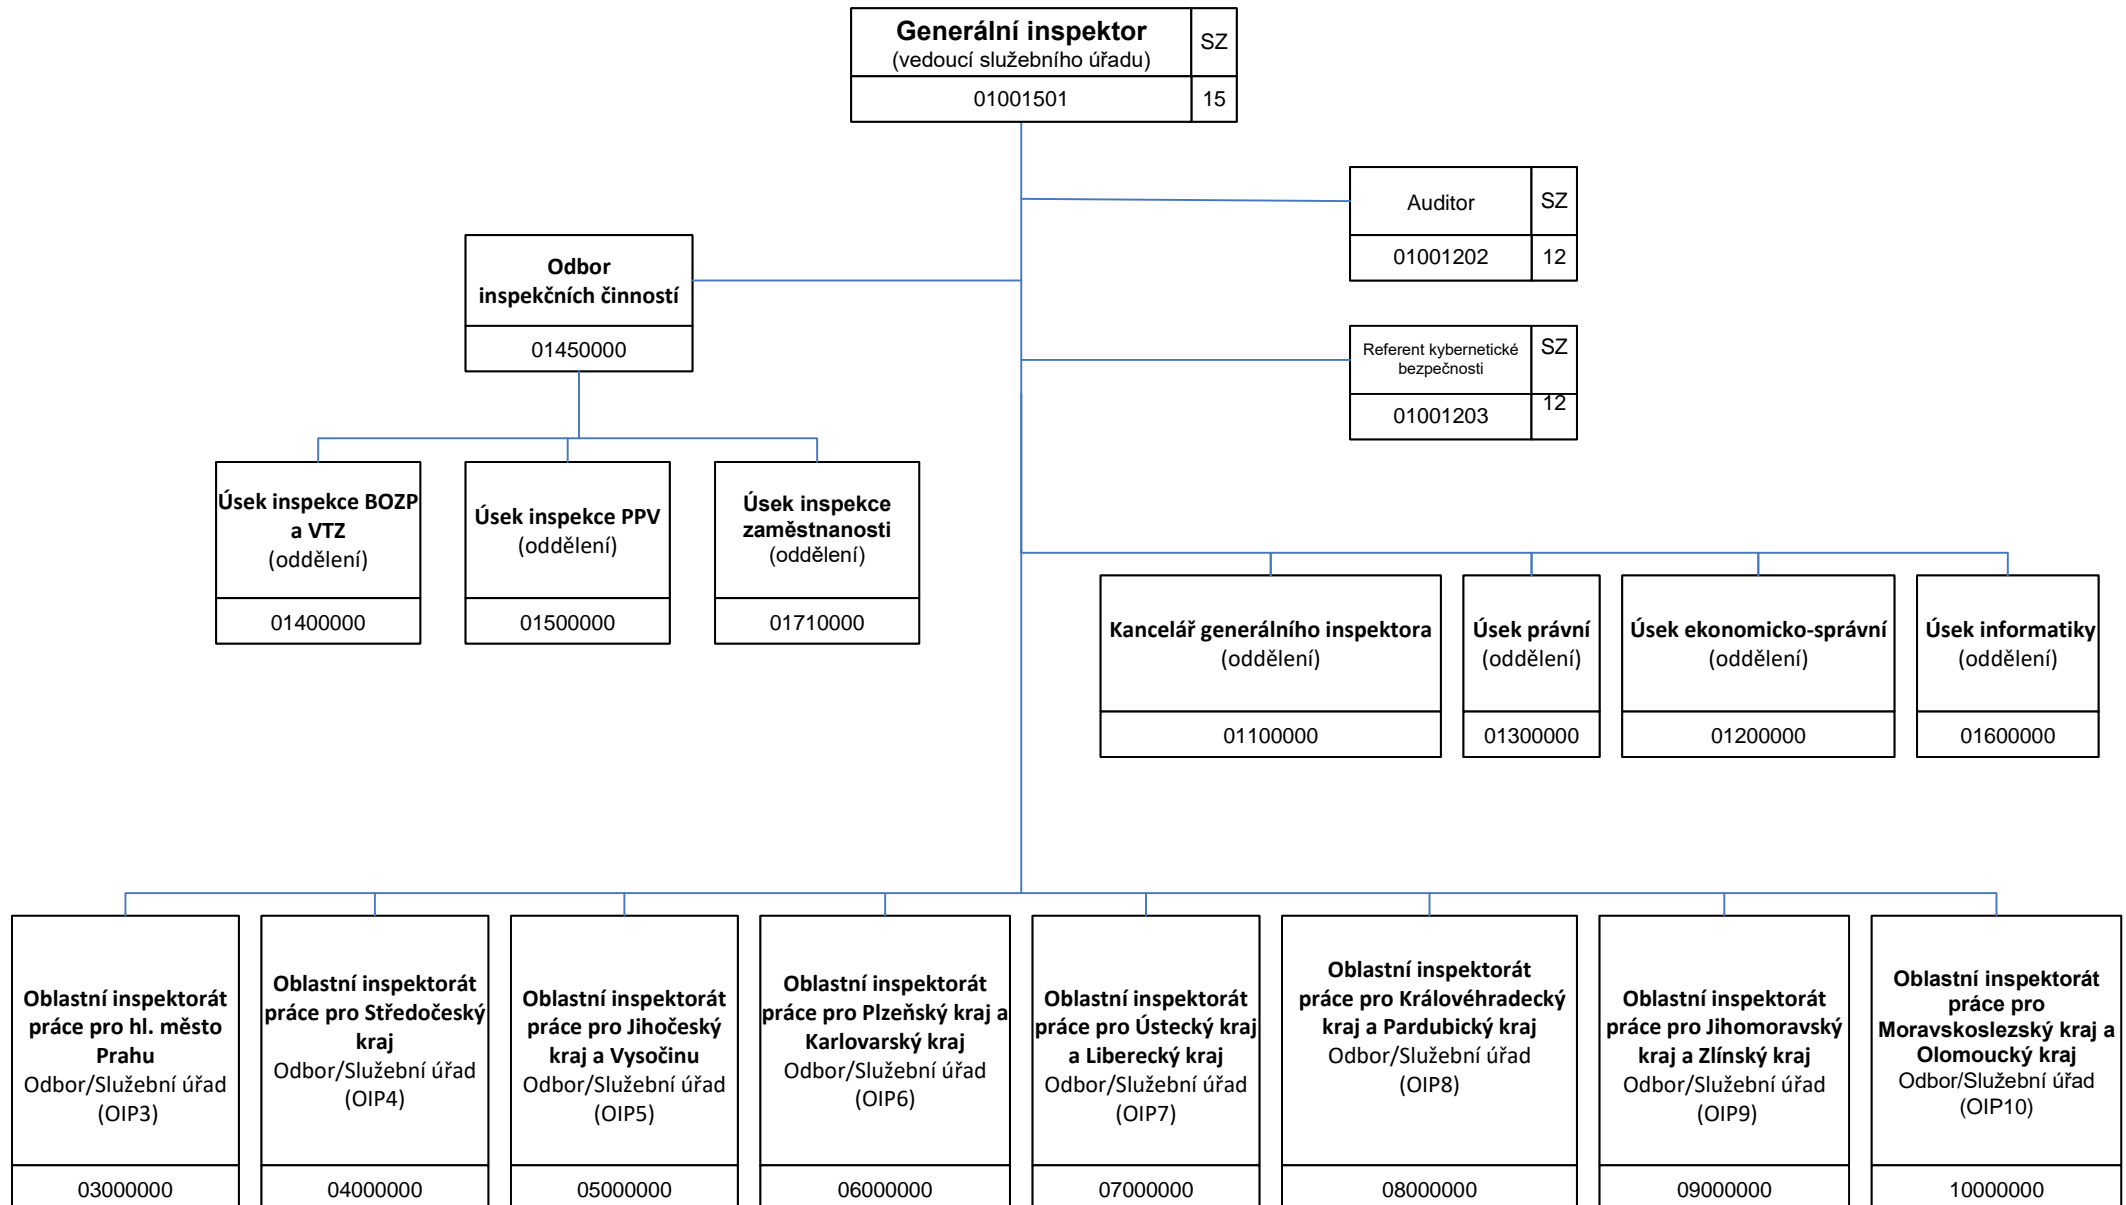

Státní úřad inspekce práce

01000000

Kancelář generálního inspektora – 1.10

Úsek ekonomicko-správní -1.20

Úsek právní – 1.30

Odbor inspekčních činností – 1.45

Úsek informatiky – 1.60