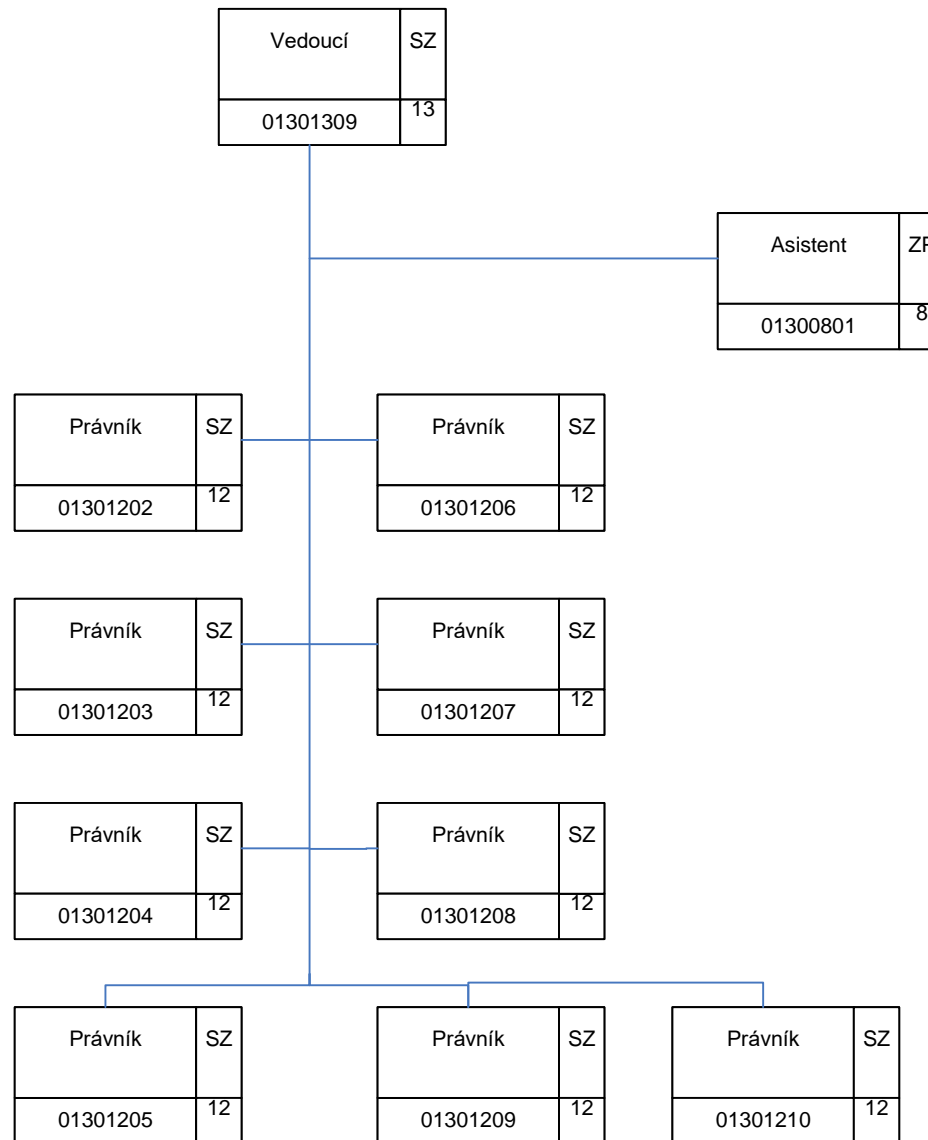

Státní úřad inspekce práce

01000000

Kancelář generálního inspektora – 1.10

Úsek ekonomicko-správní -1.20

Úsek právní – 1.30

Odbor inspekčních činností – 1.45

Úsek informatiky – 1.60