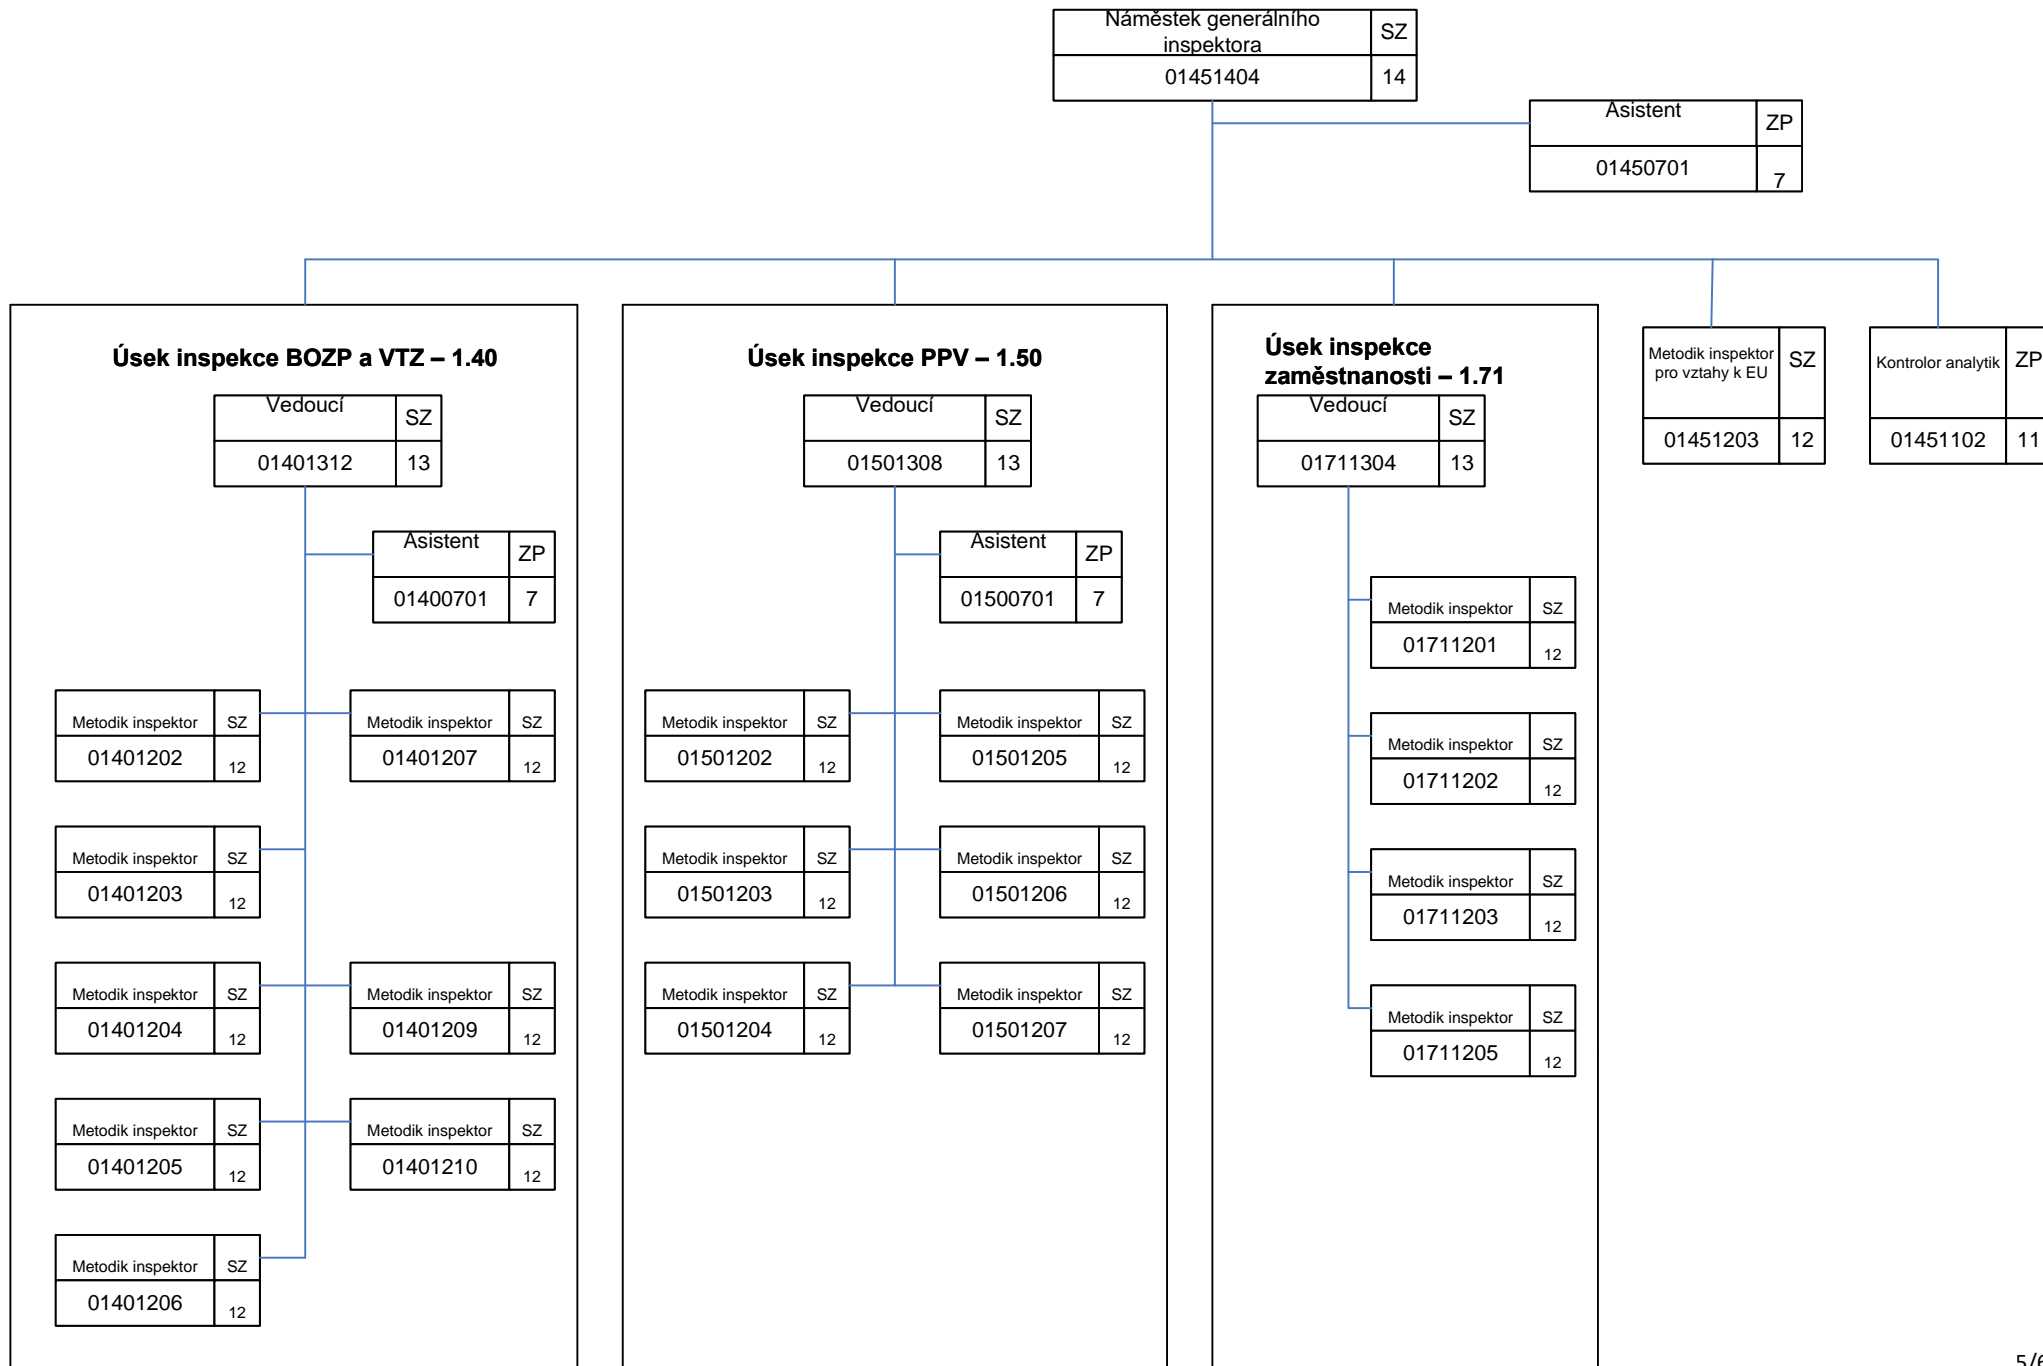

Státní úřad inspekce práce

01000000

Kancelář generálního inspektora – 1.10

Úsek ekonomicko-správní -1.20

Úsek právní – 1.30

Odbor inspekčních činností – 1.45

Úsek informatiky – 1.60