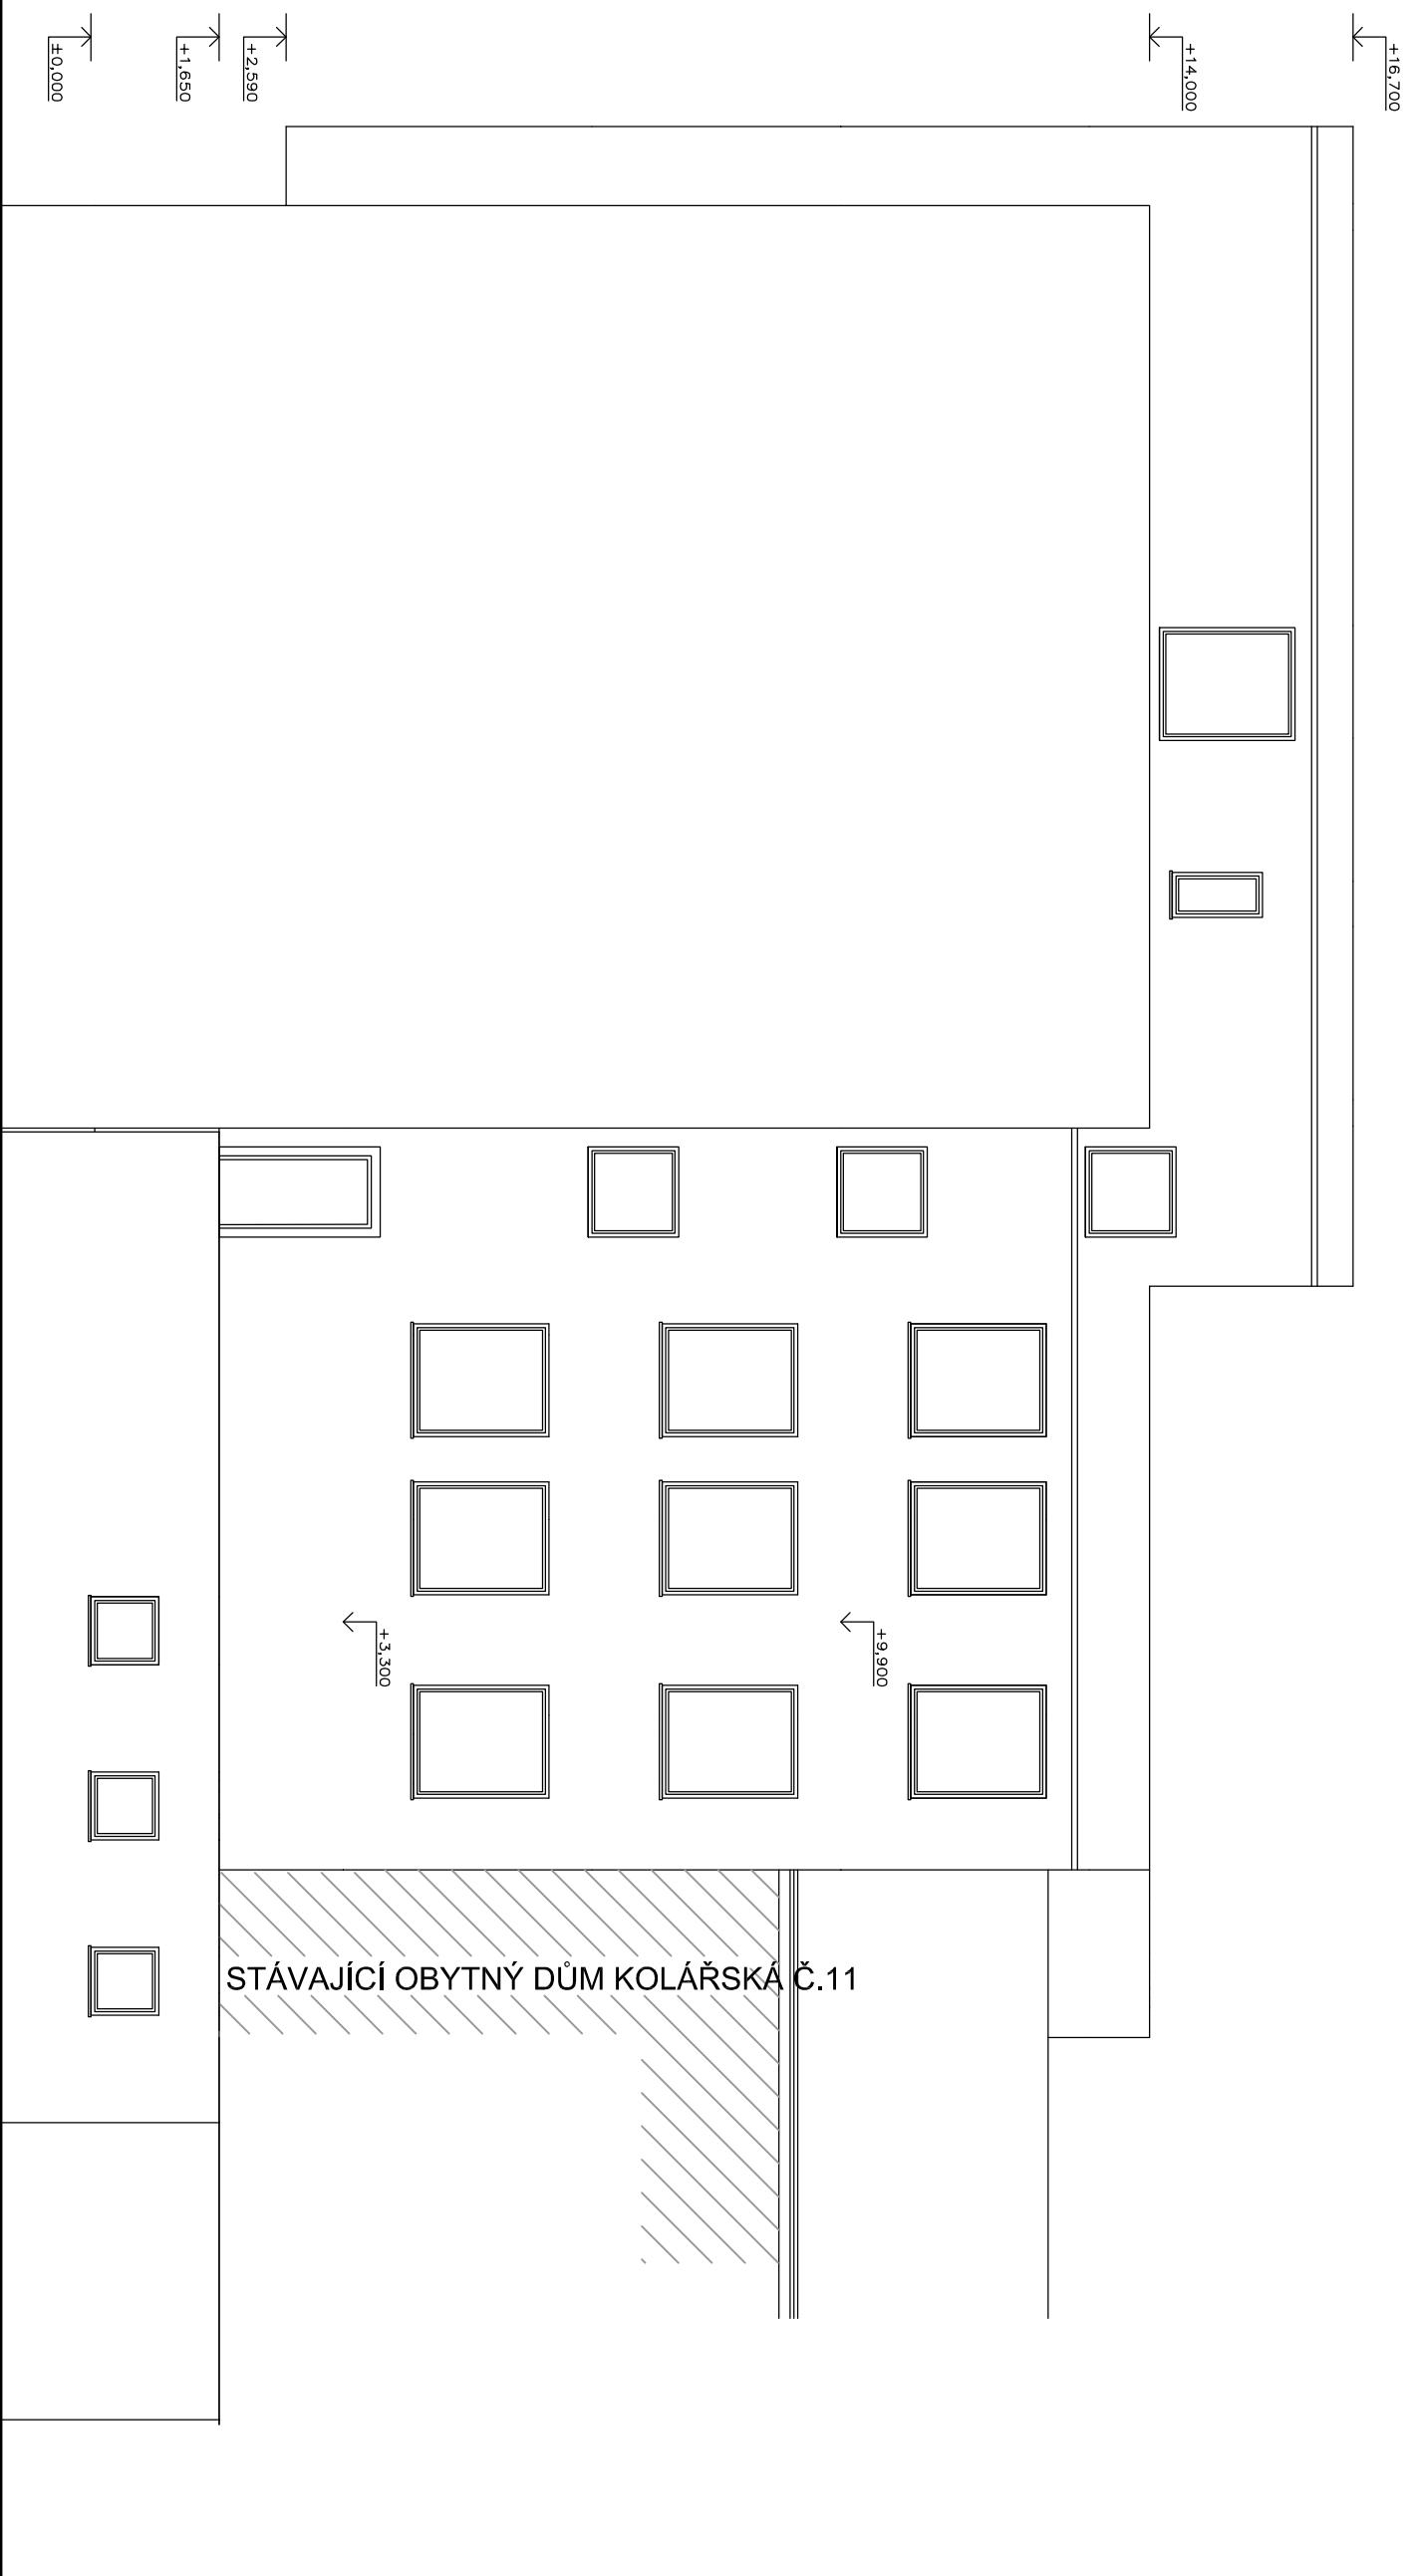

POHLED VÝCHODNÍ

STÁVAJÍCÍ OBYTNÝ DŮM KOLÁŘSKÁ Č.11

AUTOR	ING.ARCH. JIRÍ HORÁK	<i>JH</i>
ZODP. PROJEKTANT	ING.ARCH. JIRÍ HORÁK	<i>JH</i>
VYPRACOVAL	BC. JAN VANĚK	<i>JV</i>
ARCHES ARCHITECTONICKÉ STUDIO GAGRIKOVA 13, PRAHA, TEL./FAX 551/620844 TEL. 551/623546 E-MAIL ARCHES@SEKRESA.CZ		
STUDIE REKONSTRUKCE OBJEKTU		
KOLÁŘSKÁ 13 V OPAVĚ		
ICO	136058336	
DČ	CZ511002081	
Č. ZAKÁZKY		
St.proj.	STUDIE	
Datum	09/2009	
Měř.:	1:100	V.č.: 11
POHLED VÝCHODNÍ		