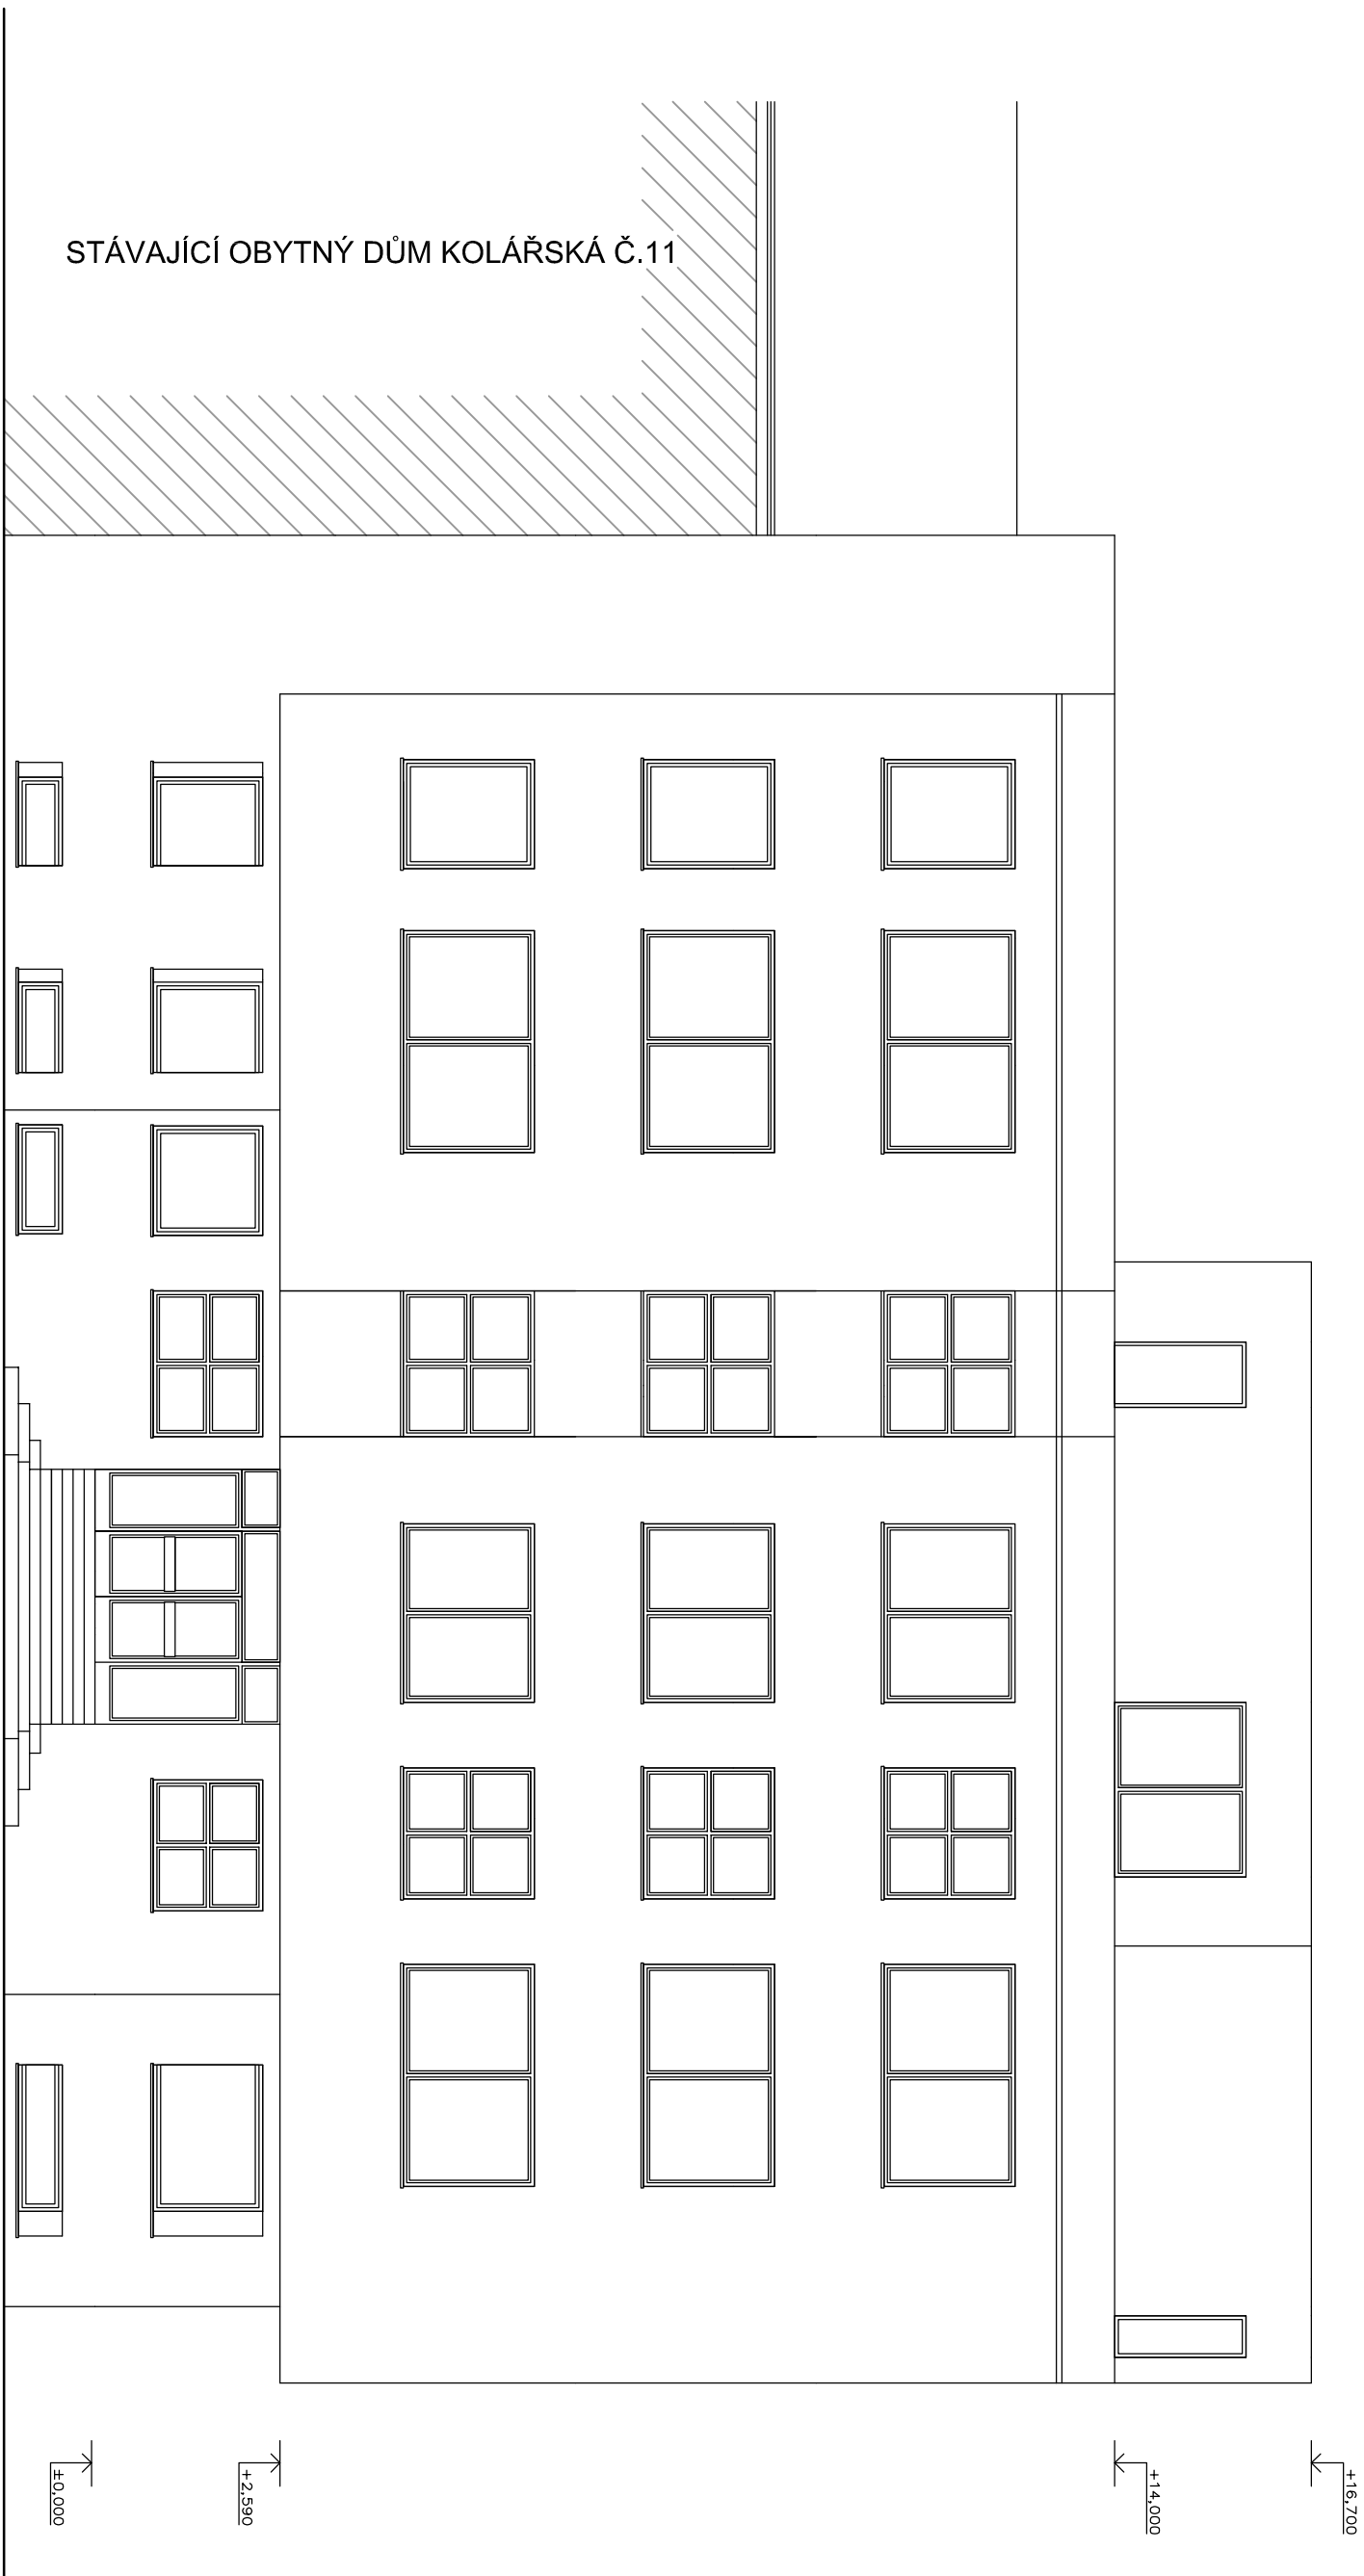

POHLED ZÁPADNÍ

STÁVAJÍCÍ OBYTNÝ DŮM KOLÁŘSKÁ Č.11

AUTOR	ING.ARCH. JIRÍ HORÁK	<i>JH</i>
ZODP. PROJEKTANT	ING.ARCH. JIRÍ HORÁK	<i>JH</i>
VYPRACOVAL	BC. JAN VANĚK	<i>JV</i>
ARCHES ARCHITECTONICKÉ STUDIO GAGRIKOVA 13, PRAHA, TEL./FAX 551/608684 TEL. 551/625246 E-MAIL ARCHES@ARCHES.CZ		
STUDIE REKONSTRUKCE OBJEKTU		
KOLÁŘSKÁ 13 V OPAVĚ		
ICO	136058336	
DIC	CZ511002081	
Č. ZAKÁZKY		
St.proj.	STUDIE	
Datum	09/2009	
Měř.:	1:100	V.č.:
		13

POHLED ZÁPADNÍ