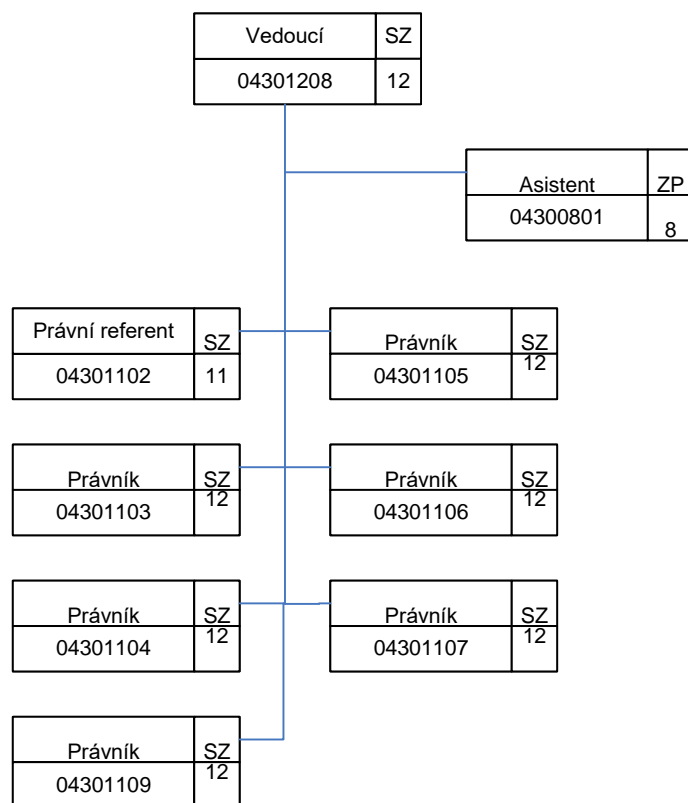

Oblastní inspektorát práce pro Středočeský kraj (OIP4)

04000000

Oblastní inspektorát práce pro Středočeský kraj (OIP4)

Oddělení inspekce I (BOZP) - 4.41

Oddělení inspekce II (VTZ a stavebnictví) - 4.42

Oblastní inspektorát práce pro Středočeský kraj (OIP4)

Oddělení ekonomicko-provozní - 4.20