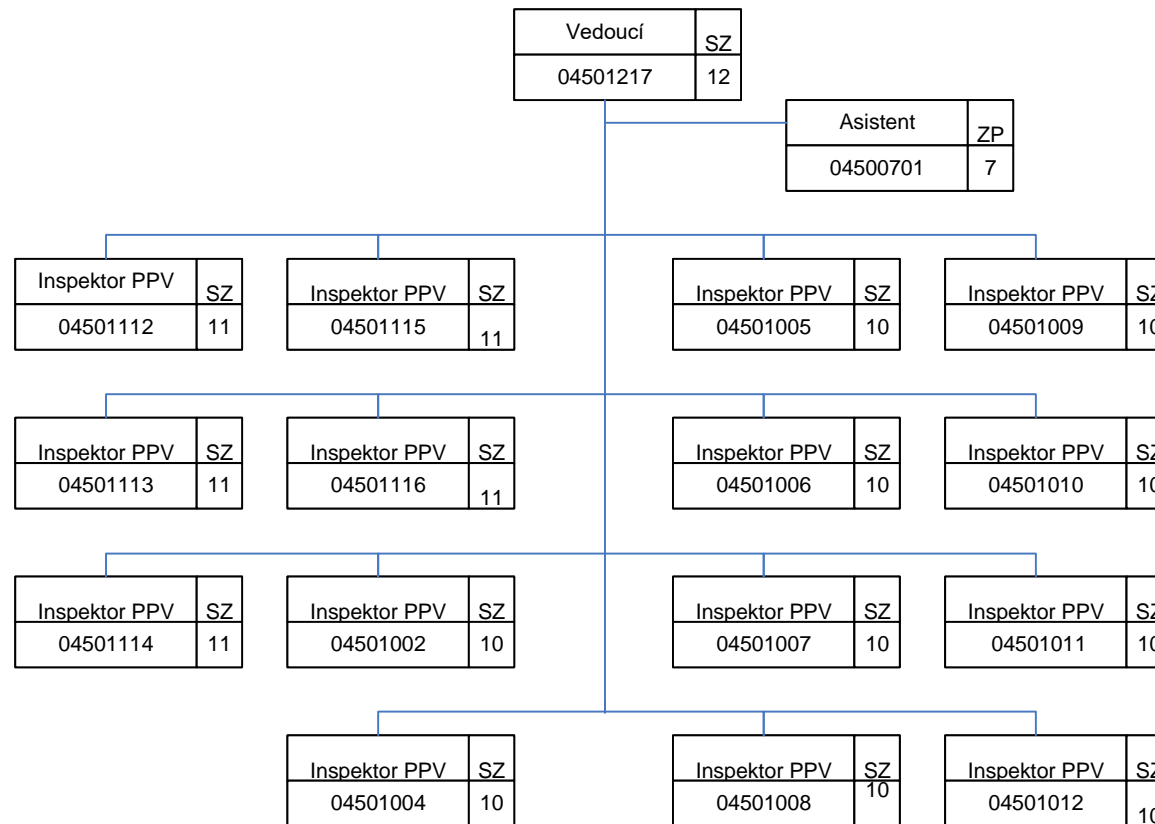

Oblastní inspektorát práce pro Středočeský kraj (OIP4)

04000000

Oblastní inspektorát práce pro Středočeský kraj (OIP4)

Oddělení inspekce I (BOZP) - 4.41

Oddělení inspekce II (VTZ a stavebnictví) - 4.42

Oblastní inspektorát práce pro Středočeský kraj (OIP4)

Oddělení inspekce III (PPV) – 4.50

Oblastní inspektorát práce pro Středočeský kraj (OIP4)

Oddělení inspekce zaměstnanosti – 4.71

Oblastní inspektorát práce pro Středočeský kraj (OIP4)

Oddělení právní – 4.30

Oddělení ekonomicko-provozní - 4.20