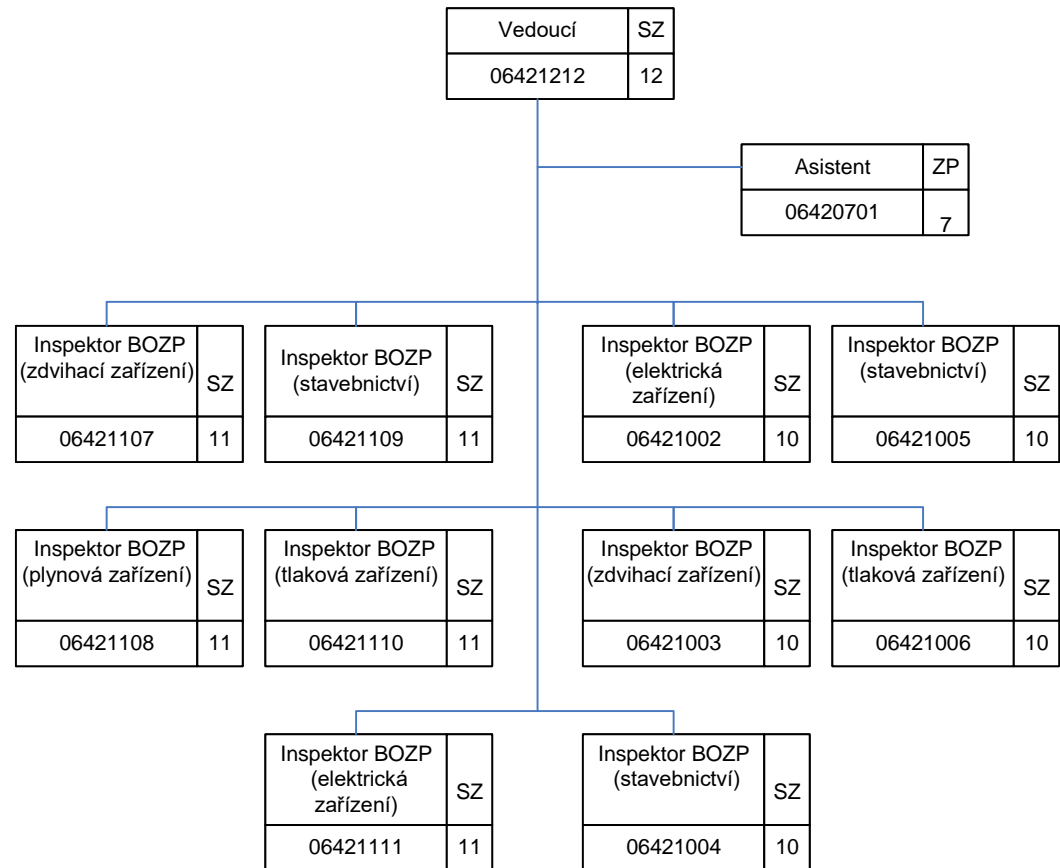

Oblastní inspektorát práce pro Plzeňský kraj a Karlovarský kraj (OIP6)

06000000

Oblastní inspektorát práce pro Plzeňský kraj a Karlovarský kraj (OIP6)

Oddělení inspekce I (BOZP) - 6.41

Oddělení inspekce II (VTZ a stavebnictví) - 6.42

Oddělení ekonomicko-provozní - 6.20