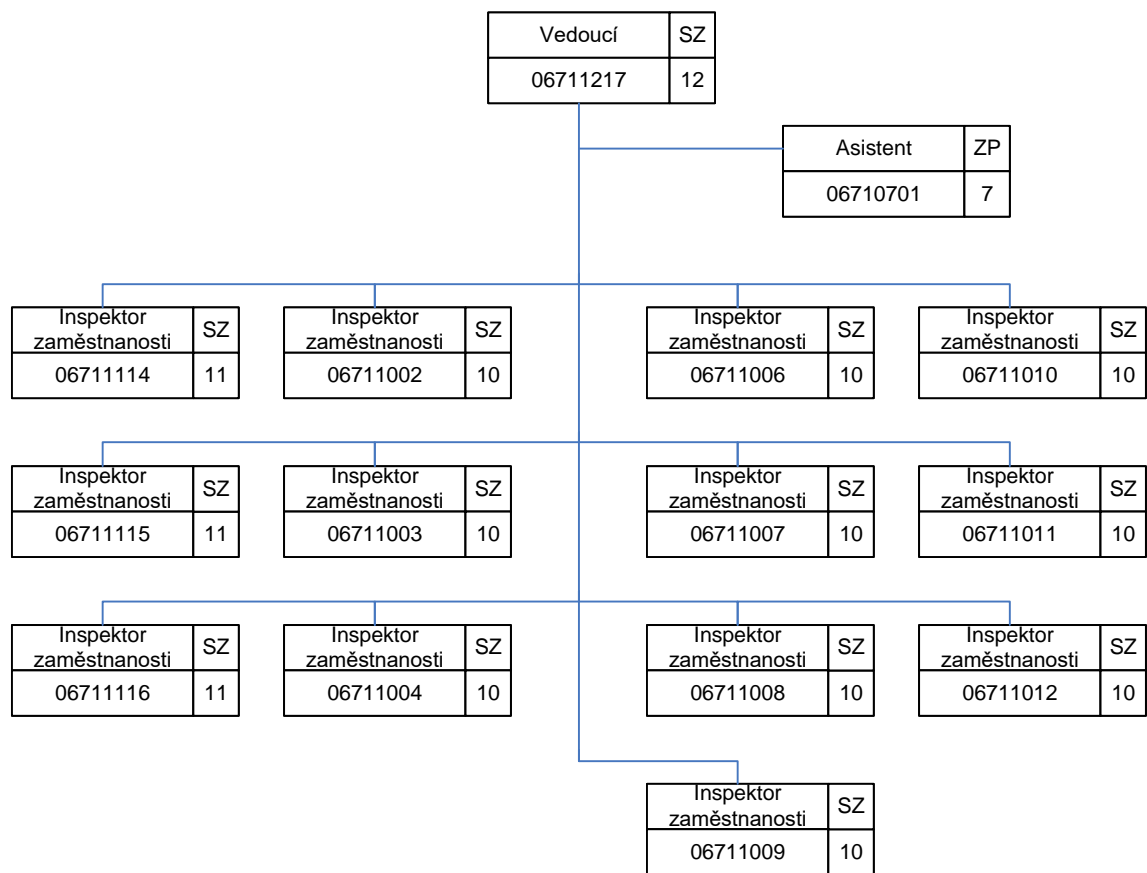

Oblastní inspektorát práce pro Plzeňský kraj a Karlovarský kraj (OIP6)

Oddělení inspekce zaměstnanosti pro Plzeňský kraj– 6.71