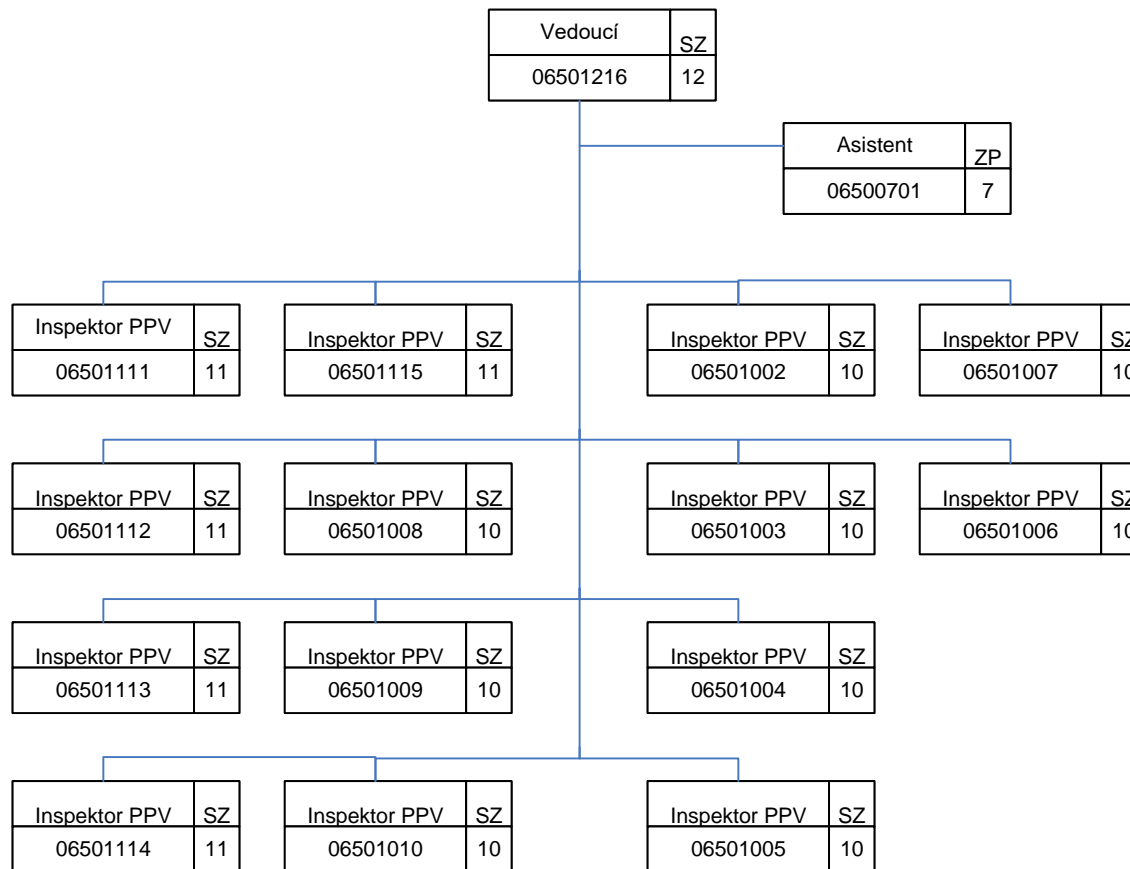

Oblastní inspektorát práce pro Plzeňský kraj a Karlovarský kraj (OIP6)

Oddělení inspekce III (PPV) – 6.50