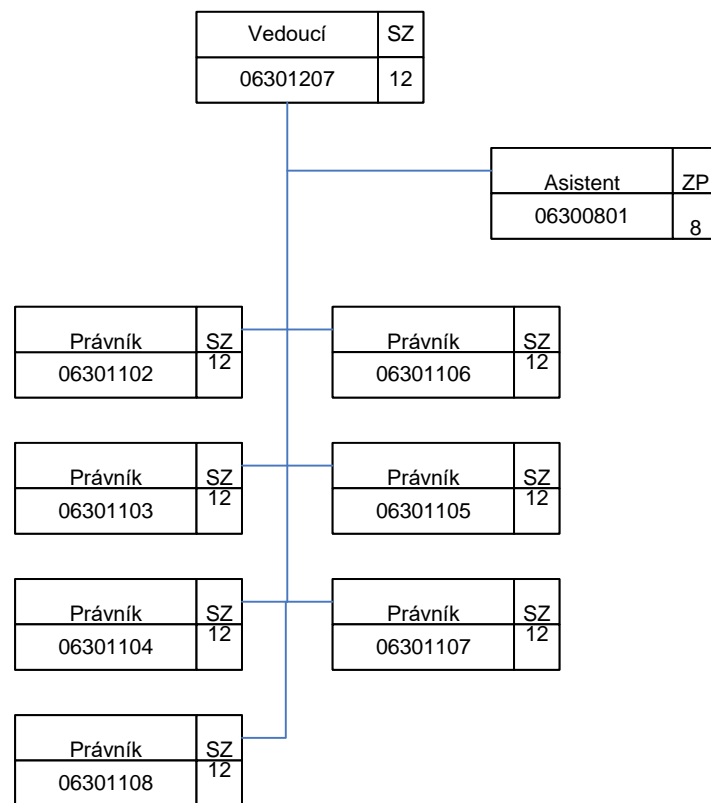

Oblastní inspektorát práce pro Plzeňský kraj a Karlovarský kraj (OIP6)

Oddělení právní – 6.30