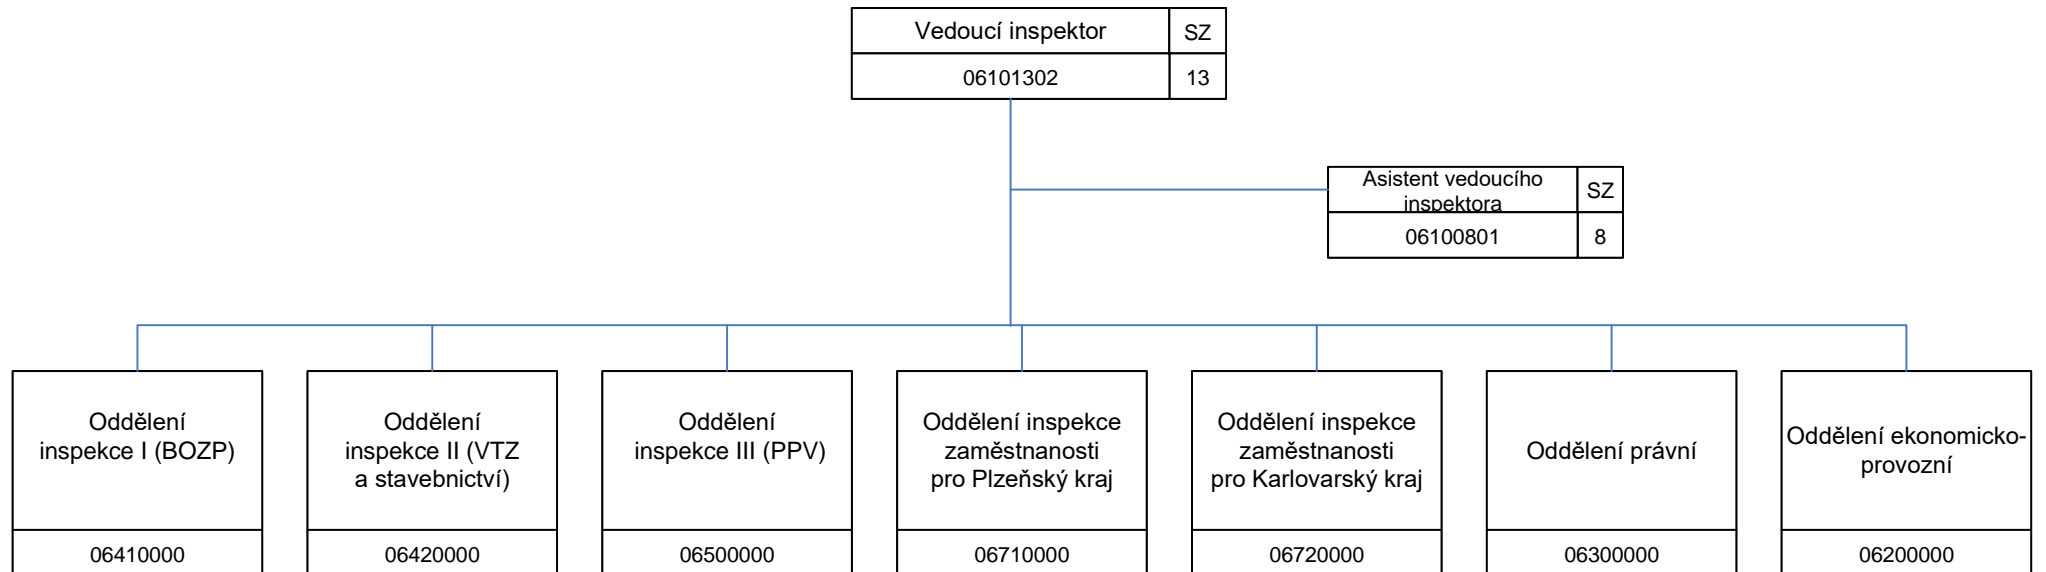

Oblastní inspektorát práce pro Plzeňský kraj a Karlovarský kraj (OIP6)

06000000

Oblastní inspektorát práce pro Plzeňský kraj a Karlovarský kraj (OIP6)

Oddělení inspekce I (BOZP) - 6.41

Oddělení inspekce II (VTZ a stavebnictví) - 6.42