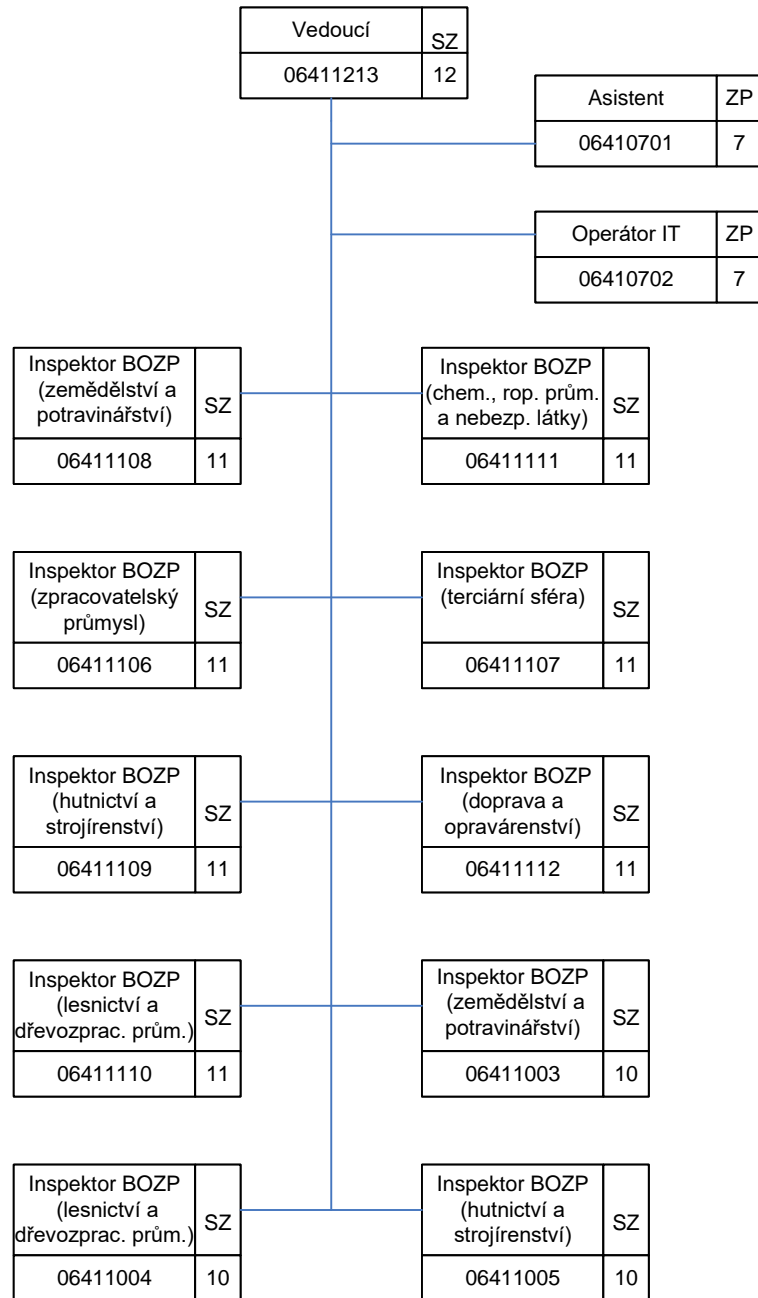

Oblastní inspektorát práce pro Plzeňský kraj a Karlovarský kraj (OIP6)

06000000

Oblastní inspektorát práce pro Plzeňský kraj a Karlovarský kraj (OIP6)

Oddělení inspekce I (BOZP) - 6.41

Oddělení inspekce II (VTZ a stavebnictví) - 6.42