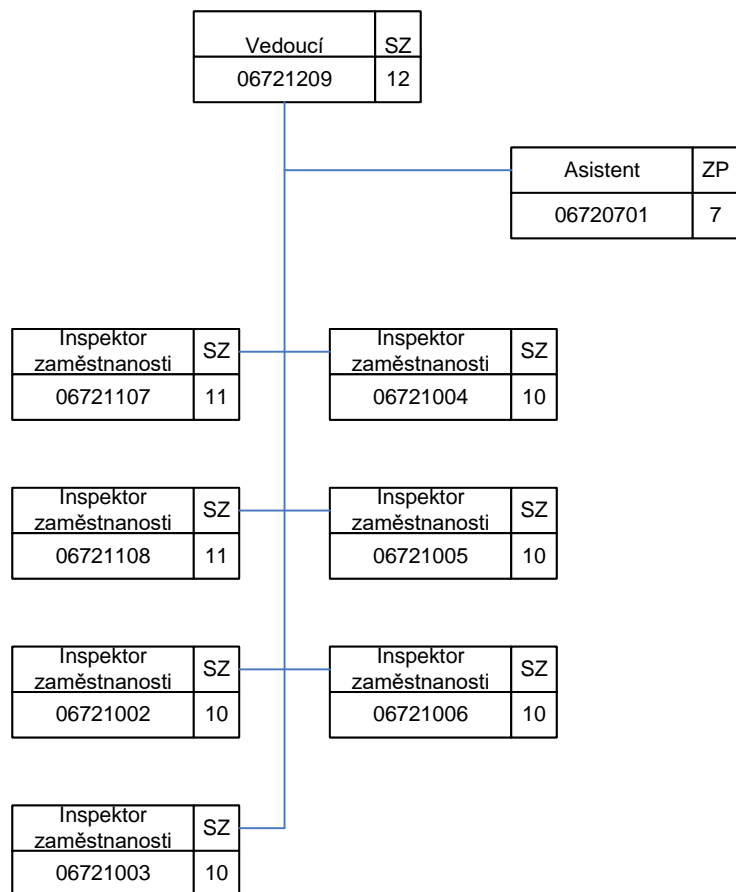

Oblastní inspektorát práce pro Plzeňský kraj a Karlovarský kraj (OIP6)

Oddělení inspekce zaměstnanosti pro Karlovarský kraj – 6.72